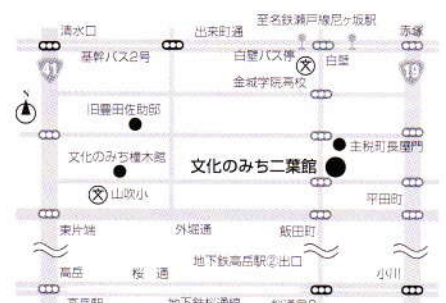

出演者プロフィール

講演 井上寿彦氏

1936年名古屋生まれ。名古屋大学文学部卒、東海学園大学名誉教授。

「三リットの月光」で講談社児童文学新人賞、『みどりの森は猫電通り』で、北川千代賞・新美南吉文学賞受賞。研究評論に『賢治、「赤い鳥」への挑戦』などがある。

歌手 廣田昌代氏

東京音楽大学音楽学部音楽学科声楽専攻卒業。名古屋オペラ協会研究生修了。ソプラノ。同協会会員を経て現在フリーで活動。長門美保歌劇団公演をはじめ、名古屋オペラ協会公演他のオペラやコンサート等多数に出演。小田健也氏指導のもと、「歌と朗読の会」に出演。

朗読 いのこ福代氏

1952年生まれ。劇団名古屋に中学、高校と在籍し、劇団うりんこ創立に参加。33年間在籍。退団後は朗読を通し地域の文化活動に参加している。2011年7月から東日本大震災被災地演奏支援「おとつむぎネット」に参加。

胡弓 石田音人氏

1997年愛知芸術劇場にて愛知フィルハーモニーと共演。2001年雲南省麗江・大理で、2002年、2006年モンゴルにて胡弓演奏会・音楽交流開催。日本の伝統楽器胡弓の新しい世界を広げる胡弓演奏家・作曲家。2011年4月、東日本大震災被災地演奏支援「おとつむぎネット」を立ち上げ演奏支援活動を実施している。

児童文学展

新美南吉の世界をたずねて

文化の日特別イベント 11月3日(日)

●午前の部 「幼年童話より」歌と朗読

童話:「赤いろうそく」他

歌:廣田昌代氏(ソプラノ歌手) 朗読:いのこ福代氏(元劇団うりんこ)

時間:午前11時~12時 会場:2階展示室7

●午後の部 「新美南吉講演と読みがたりと胡弓の調べ」

講演:「新美南吉のお話」井上寿彦氏

(東海学園名誉教授、中部児童文学会会長)

朗読:「最後の胡弓弾き」いのこ福代氏(元劇団うりんこ)

胡弓:石田音人氏(胡弓演奏家)

時間:午後2時~3時30分 会場:1階大広間

※いずれも申込み不要(観覧無料:要入館料)席は当日先着順(立見席あり)

「読み語り」スケジュール (参加自由)

■期間中毎週土曜日 午後1時30分から 約30分

■会場:2階展示室7 ■語り部:ユーカラ「いのっ子」

日程	作品
10月12日(土)	「子どもの好きな神様」他
10月19日(土)	「かげ」他
10月26日(土)	「去年の木」他
11月 2日(土)	「けだにばける」他
11月 9日(土)	「でんでんむしのかなしみ」他

主催・お問い合わせ

文化のみち二葉館
【名古屋市旧川上貞奴邸】

名古屋市東区榑木町3丁目23番地
Tel, Fax 052-936-3836
http://www.futabakan.jp

交通のご案内 〇なごや観光ルートバスメーグル「文化のみち二葉館」下車
■市バス「飯田町」下車、北に徒歩2分 ■基幹バス2号「白壁」下車、南に徒歩5分
■地下鉄桜通線「高岳」下車、2番出口より北に徒歩10分 ■名鉄瀬戸線「尼ヶ坂」下車、南に徒歩12分
※駐車台数に限りがありますので、できるだけ公共交通機関をご利用ください。

「ドニエエコきっぷ」「一日乗車券」を利用して

を利用してご来館の方は入館料割引!

一般200円→160円